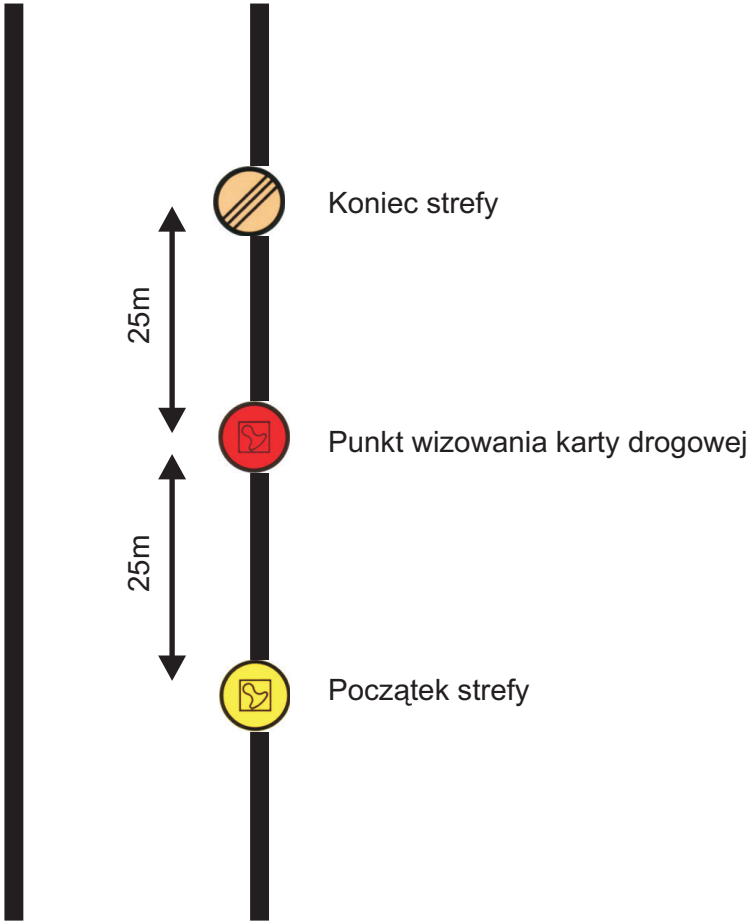

# Punkt Kontroli Przejazdu

# Punkt Kontroli Czasu

# Odcinek Specjalny - 18 km

**Niebezpieczne miejsca  
na odcinku specjalnym**