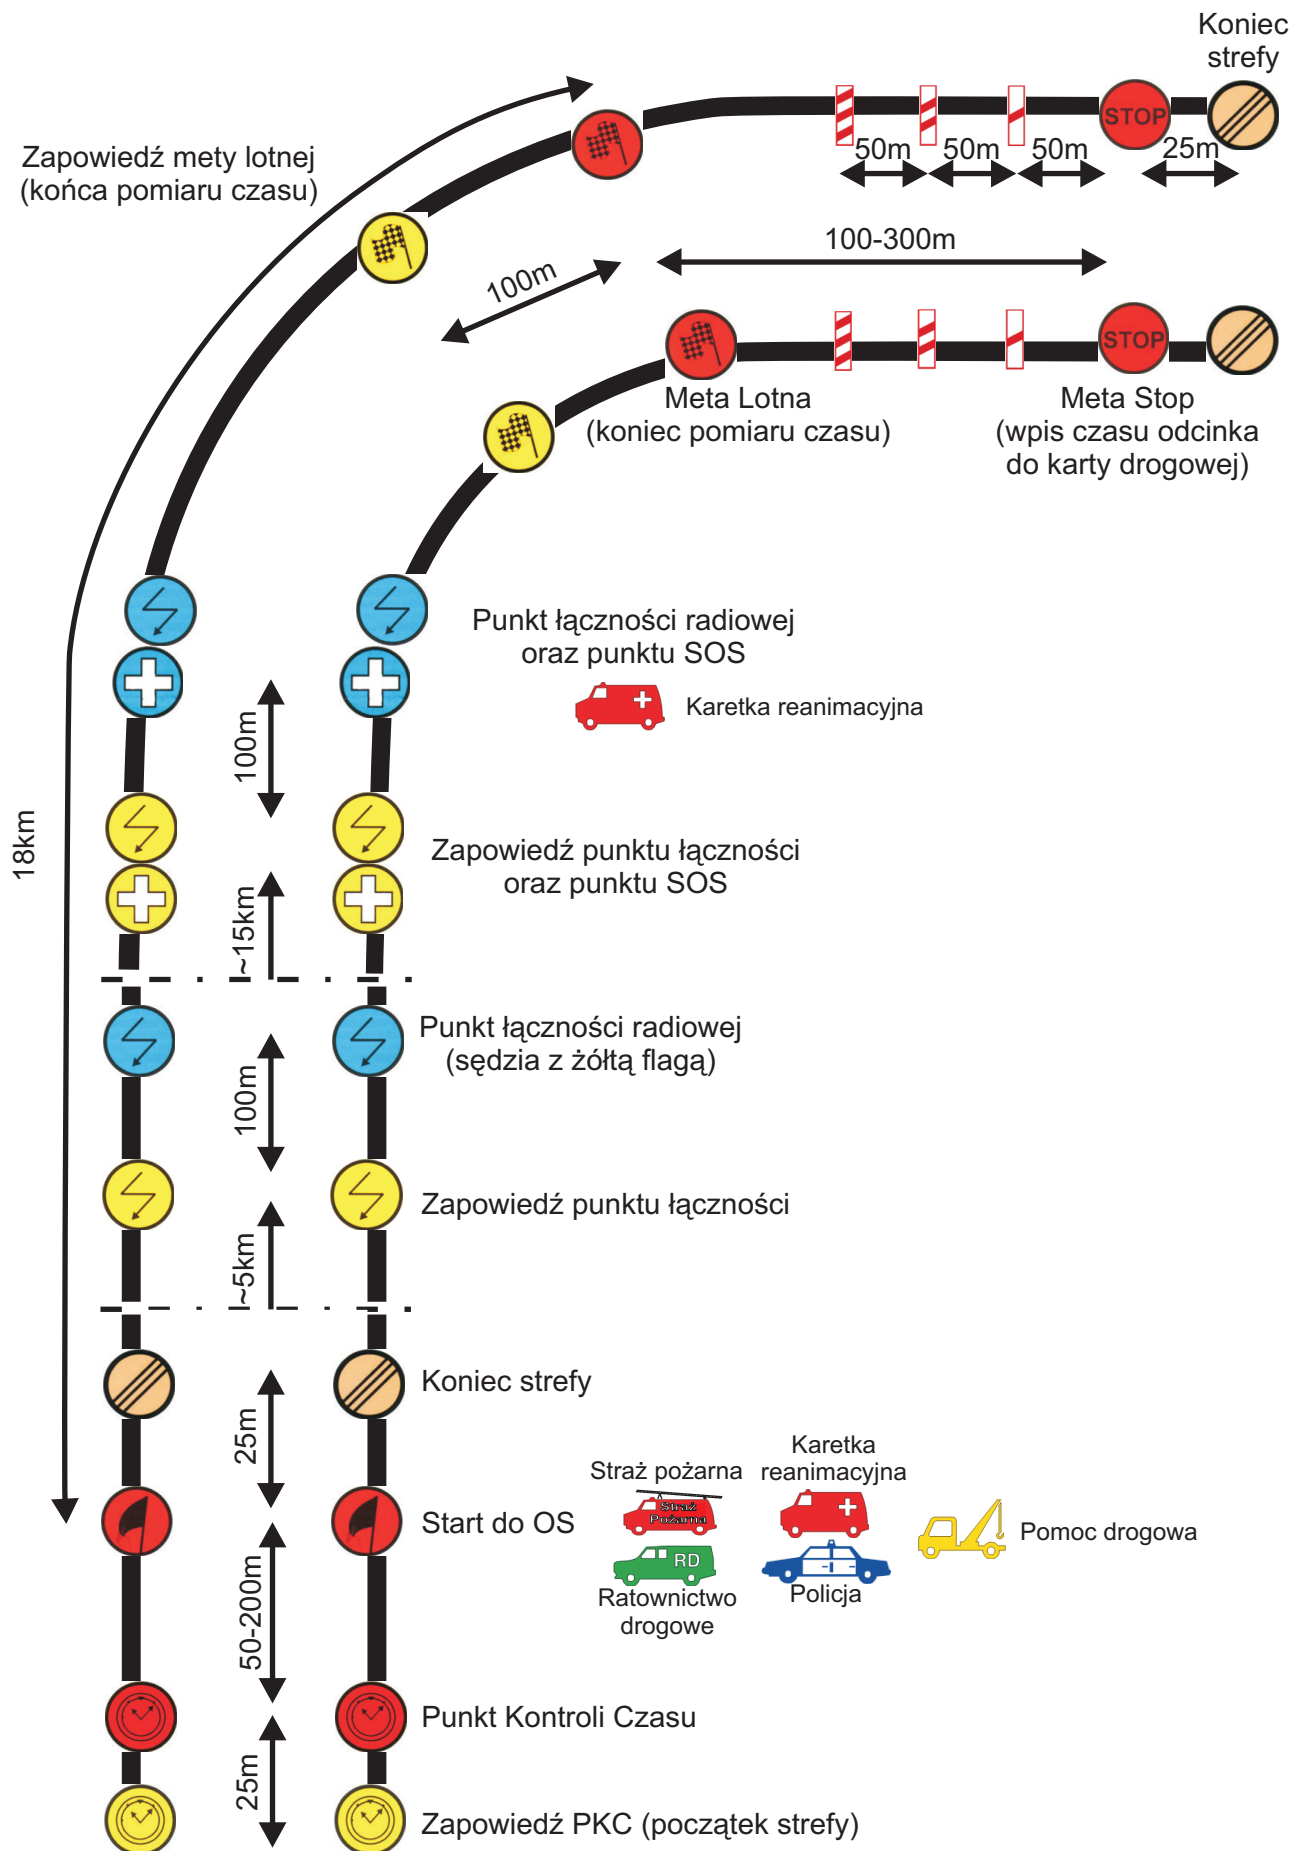

# Punkt Kontroli Przejazdu

# Punkt Kontroli Czasu

# Odcinek Specjalny - 18 km

**Niebezpieczne miejsca  
na odcinku specjalnym**