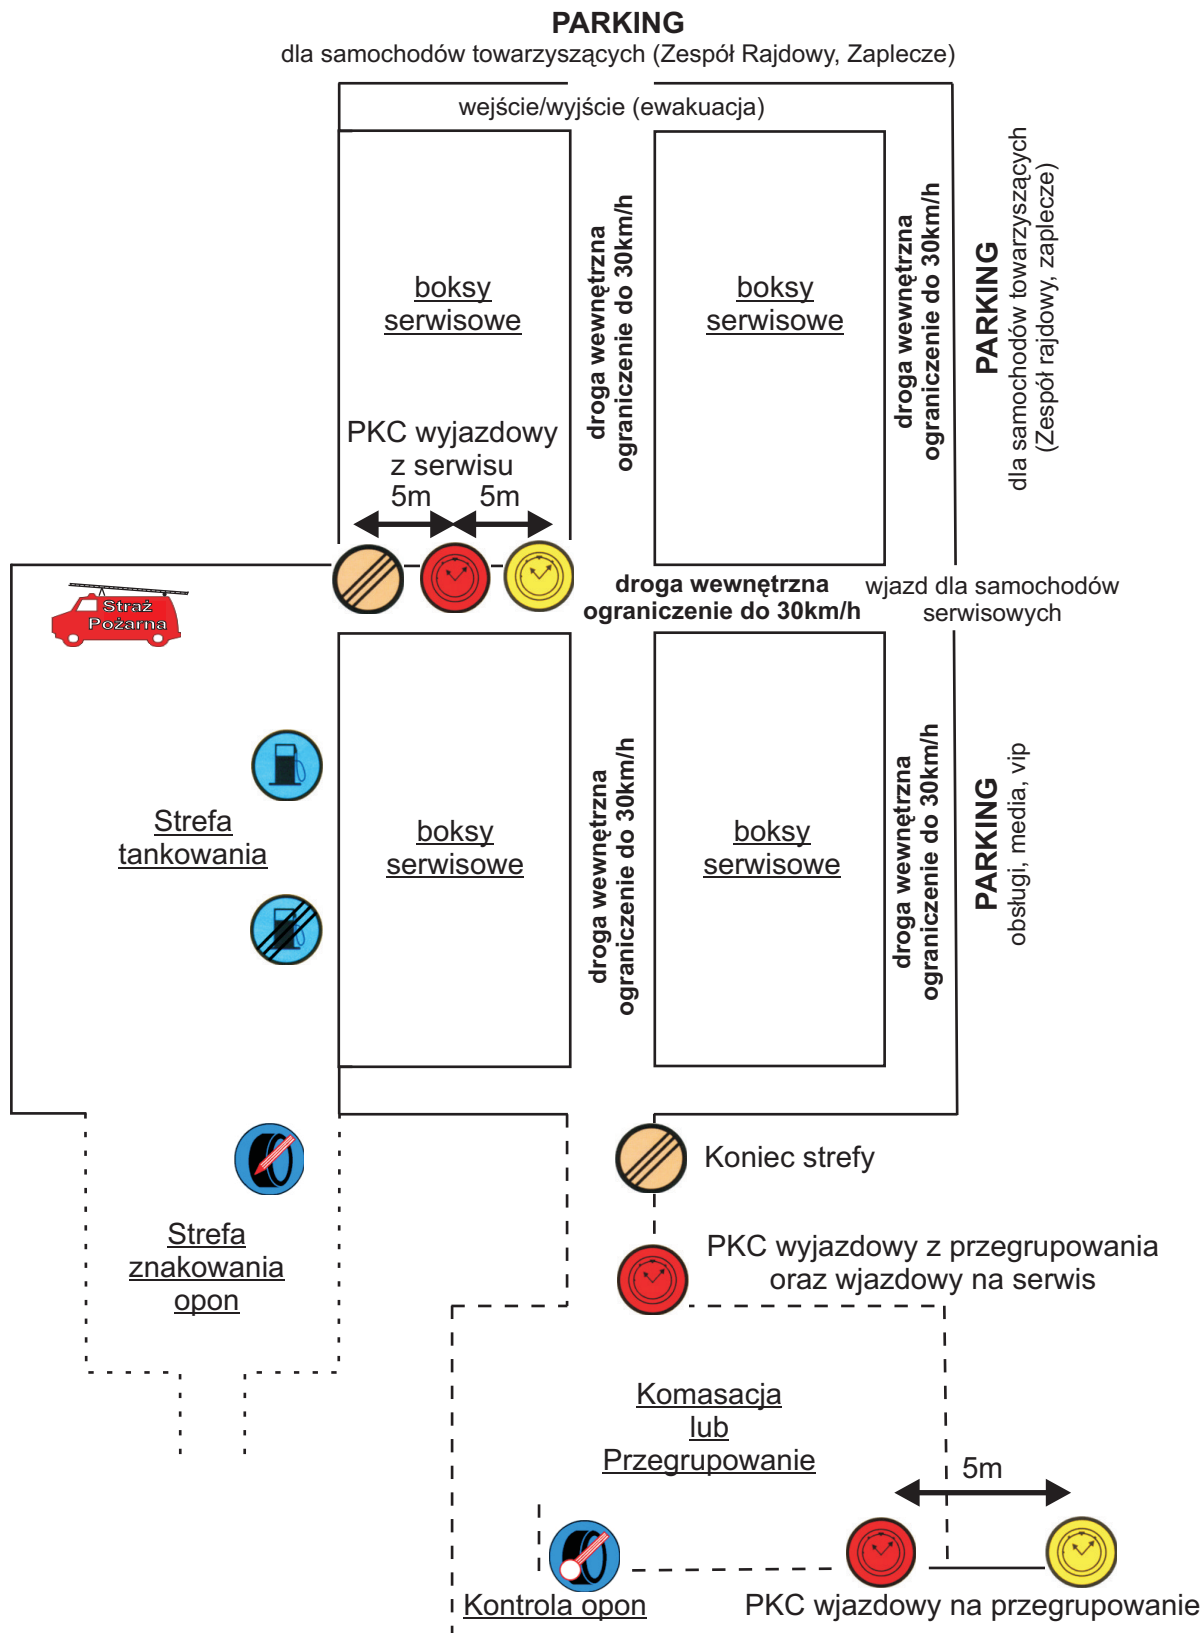

Komasacja lub Przegrupowanie - Serwis - Strefa Tankowania - Znakowanie i Kontrola Opon