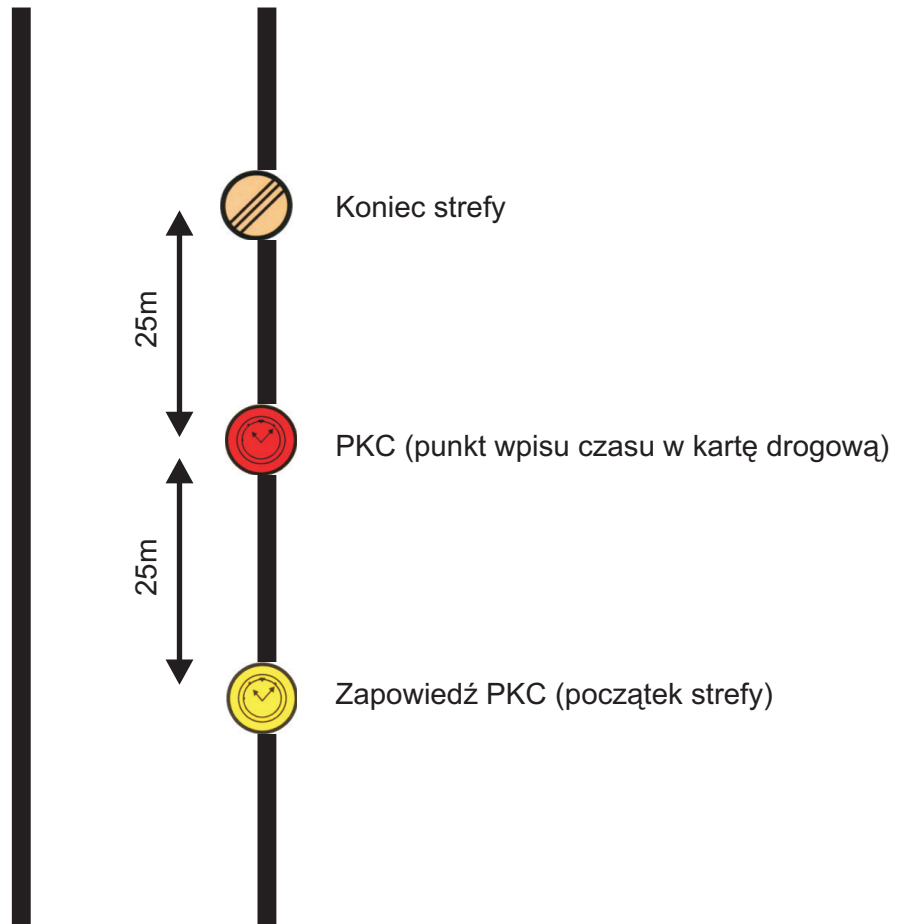

# Punkt Kontroli Przejazdu

# Punkt Kontroli Czasu

# Odcinek Specjalny - 18 km

**Niebezpieczne miejsca  
na odcinku specjalnym**